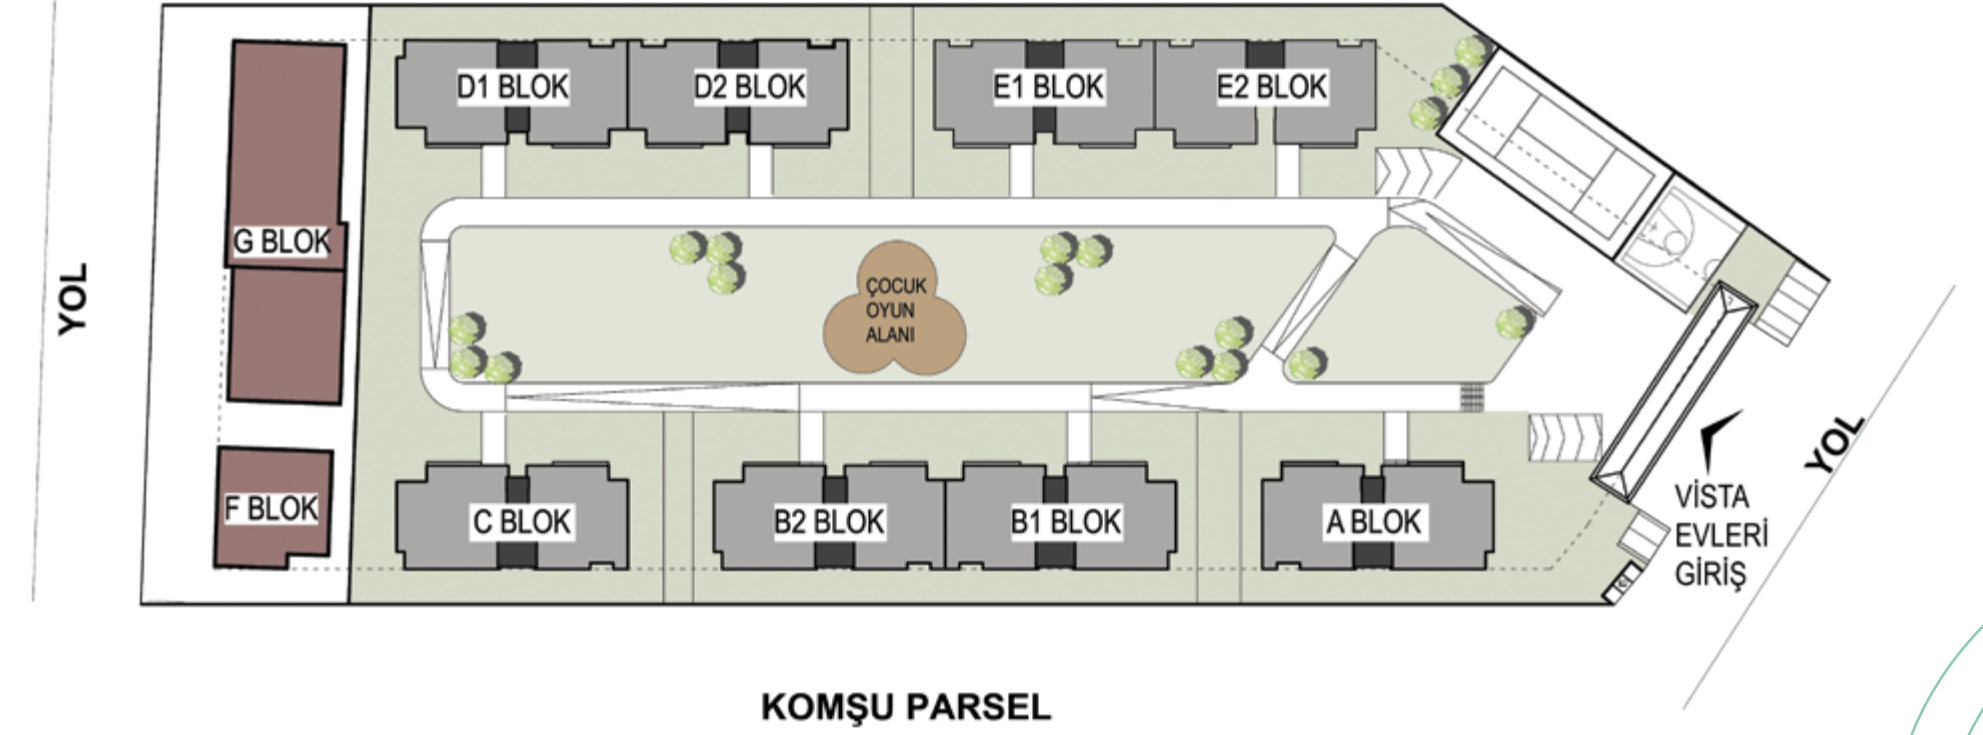

Vaziyet Planı

K ←